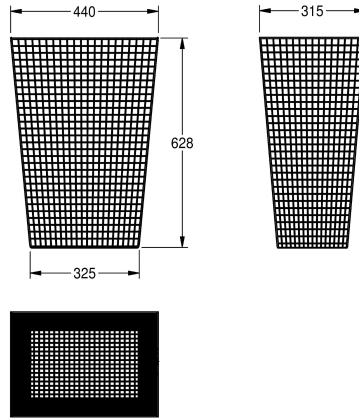

KWC

Corbeille à papier

Modell-Linie: ACCESSOIRES | CHR607

Accessoires | Poubelles

KWC-No.

2000057137

Capacité 61 litres, dimensions 440 x 628 x 315 mm (L x H x P)

2000057138

Capacité 31 litres, dimensions 350 x 505 x 252 mm (L x H x P)

Corbeille à poser ou à fixer au mur. En inox, surface satinée. Épaisseur du matériau de 2 mm. Motif avant en carrés perforés. Fixations

incluses.

Dimensions 440 x 628 x 315 mm (L x H x P)

Données techniques

Colier de serrage

Non

Volume de remplissage

61 litre

Couvercle

Non

Profondeur totale

315 mm

Hauteur totale

628 mm

Largeur totale

440 mm

Finition de surface

Finition satinée