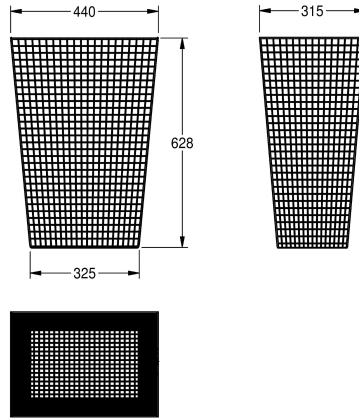

KWC

Cestino per la carta

Modell-Linie: ACCESSOIRES | CHR607

Accessori | Contenitori rifiuti

KWC-No.

2000057137

Capacità circa 61 litri, dimensioni 440 x 628 x 315 mm (L x A x P)

2000057138

Volume di riempimento 31 litri, dimensioni 350 x 505 x 252 mm (L x A x P)

Gettacarte a pavimento o per fissaggio a parete, in filo d'acciaio inox 18/10, capacità 61 litri. Inclusi ganci, viti e tasselli di fissaggio.

Dimensioni 440 x 628 x 315 mm (L x A x P)

Dati tecnici

Morsetto per sacco spazzatura

No

Volume

61 Litro

Coperchio

No

Profondità totale

315 mm

Altezza totale

628 mm

Larghezza complessiva

440 mm

Finitura della superficie

Finitura satinata