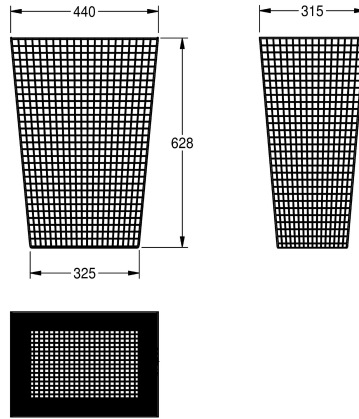

KWC Papiermand

Modell-Linie: ACCESSOIRES | CHR607
Accessoires | Vuilnisbakken

KWC-No.

2000057137

Inhoud 61 liter, afmetingen 440 x 628 x 315 mm (B x H x D)

2000057138

Inhoud 31 liter, afmetingen 350 x 505 x 252 mm (B x H x D)

Roestvrijstalen vuilnismand met vierkante gaten voor wandopbouw of vrijstaand, draaddikte 2 mm. Geleverd met roestvrijstalen

schroeven en pluggen.

Technical Data

Zakjeshouder
Volume van de vulling
Deksel
Slot
Materiaal
Materiaalcode
Materiaaldikte
Totale diepte
Totale hoogte
Totale breedte
Oppervlakafwerking
Type bevestiging
Type montage

Neen
61 Liter
Neen
NO-LOCK
Roestvrij staal
1.4301
2 mm
315 mm
628 mm
440 mm
Zijdeglans
Vergrendeld
Wandmontage