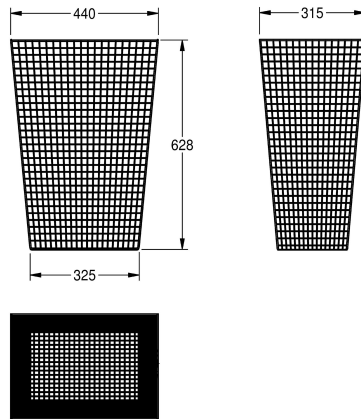

## KWC CHR607 Avfallsbehållare

Modell-Linie: ACCESSOIRES | CHR607  
Sanitetsutrustning | Avfallsbehållare

#### 2000057137

Fill volume 61 litres, dimensions 440 x 628 x 315 mm (W x H x D)

#### 2000057138

Fill volume 31 litres, dimensions 350 x 505 x 252 mm (W x H x D)

Avfallsbehållare för väggmontage eller fristående, rostfritt stål, satin yta, godstjocklek på vajern 2 mm, fyrkantiga rutor, levereras

### Technical Data

Pås klämma
Fyllinds volym
Lock
Lås
Material
Materialkod
Material tjocklek
Övergripande djup
Total höjd
Total bredd
Ytfinish
Typ av fixering
Typ av montering

Nej
61 Liter
Nej
NO-LOCK
Rostfritt stål
1.4301
2 mm
315 mm
628 mm
440 mm
Satin yta
Fånga
Väggmontering