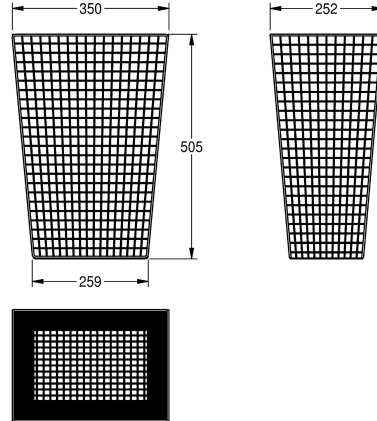

KWC Abfallbehälter

Modell-Linie: ACCESSOIRES | CHR608
Accessories | Abfallbehälter

KWC-Nr.

2000057137

Füllvolumen 61 Liter, Abmessungen 440 x 628 x 315 mm (B x H x T)

2000057138

Füllvolumen 31 Liter, Abmessungen 350 x 505 x 252 mm (B x H x T)

Abfallbehälter, freistehend oder zur Wandmontage, Chromnickelstahl, Drahtstärke 2 mm, viereckiger Lochmantel, Fassungsvermögen 31 l, inklusive Aufhängehaken und

Befestigungsmaterial.

Abmessungen 350 x 505 x 252 mm (B x H x T)

Technische Daten

Sackhalterung
Füllvolumen
Klappe
Schloss
Material
Materialtyp
Materialstärke
Gesamttiefe
Gesamthöhe
Gesamtbreite
Oberflächenbehandlung
Art der Befestigung
Art der Montage
IgPosNumber

nein
31 Liter
nein
kein Schloss
Edelstahl
1.4301 Chromnickelstahl V2A
2 mm
252 mm
505 mm
350 mm
seidenmatt
verriegelt
Wandmontage
63FG51A