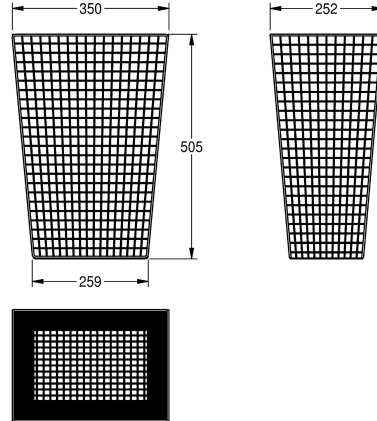

## KWC Abfallbehälter

Modell-Linie: ACCESSOIRES | CHR608  
Accessories | Abfallbehälter

#### 2000057137

Füllvolumen 61 Liter, Abmessungen 440 x 628 x 315 mm (B x H x T)

#### 2000057138

Füllvolumen 31 Liter, Abmessungen 350 x 505 x 252 mm (B x H x T)

Abfallbehälter, freistehend oder zur Wandmontage, Chromnickelstahl, Drahtstärke 2 mm, viereckiger Lochmantel, Fassungsvermögen 31 l, inklusive Aufhängehaken und

Befestigungsmaterial.

Abmessungen 350 x 505 x 252 mm (B x H x T)