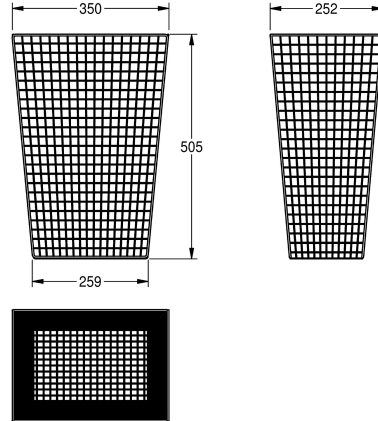

## KWC Abfallbehälter

Modell-Linie: ACCESSOIRES | CHR608  
Accessories | Abfallbehälter

#### 2000057137

Füllvolumen 61 Liter, Abmessungen 440 x 628 x 315 mm (B x H x T)

#### 2000057138

Füllvolumen 31 Liter, Abmessungen 350 x 505 x 252 mm (B x H x T)

Abfallbehälter, freistehend oder zur Wandmontage, Chromnickelstahl, Drahtstärke 2 mm, viereckiger Lochmantel, Fassungsvermögen 31 l, inklusive Aufhängehaken und

Befestigungsmaterial.

Abmessungen 350 x 505 x 252 mm (B x H x T)