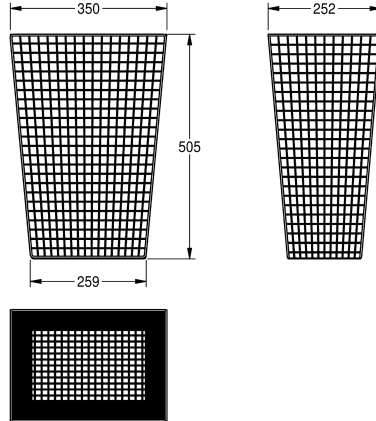

KWC Abfallbehälter

Modell-Linie: ACCESSOIRES | CHR608
Accessories | Abfallbehälter

KWC-Nr.

2000057137

Füllvolumen 61 Liter, Abmessungen 440 x 628 x 315 mm (B x H x T)

2000057138

Füllvolumen 31 Liter, Abmessungen 350 x 505 x 252 mm (B x H x T)

Abfallbehälter, freistehend oder zur Wandmontage, Chromnickelstahl, Drahtstärke 2 mm, viereckiger Lochmantel, Fassungsvermögen 31 l, inklusive Aufhängehaken und

Befestigungsmaterial.

Abmessungen 350 x 505 x 252 mm (B x H x T)

Technische Daten

Sackhalterung
Füllvolumen
Klappe
Schloss
Material
Materialtyp
Materialstärke
Gesamttiefe
Gesamthöhe
Gesamtbreite
Oberflächenbehandlung
Art der Befestigung
Art der Montage

nein
31 Liter
nein
kein Schloss
Edelstahl
1.4301 Chromnickelstahl V2A
2 mm
252 mm
505 mm
350 mm
seidenmatt
verriegelt
Wandmontage