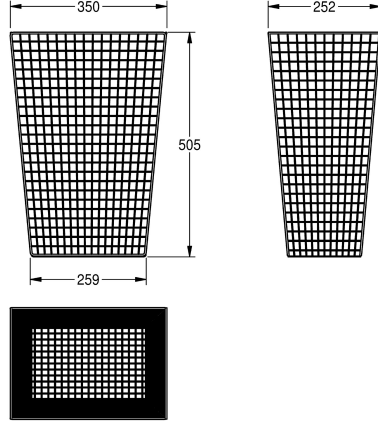

KWC Cubo de basura

Modell-Linie: **ACCESSOIRES | CHR608**
Accesorios | Residuos de envases

KWC-No.

2000057137

Capacidad de 61 litros, dimensiones 440 x 628 x 315 mm (L x A x P)

2000057138

Capacidad de 31 litros, dimensiones 350 x 505 x 252 mm (L x A x P)

Papelera suelta o para instalación a pared, en acero inoxidable, espesor de material de 2 mm, modelo cuadrado con 4 agujeros, tornillos de acero inoxidable, tacos y gancho para colgar.

Dimensiones 350 x 505 x 252 mm (L x A x P)

Datos técnicos

Soporte de bolsas
Volumen de llenado
Tapa
Cerradura
Material
Código
Espesor del material
Profundidad
Altura
Anchura total
Acabado de superficie
Tipo de fijación
Tipo de montaje

No
31 Litro
No
NO-LOCK
Acero inoxidable
1.4301
2 mm
252 mm
505 mm
350 mm
Acabado satinado
Coger
Montaje a pared