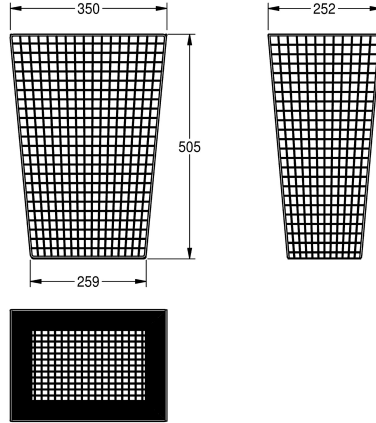

### KWC-No.

**2000057137**

Mitat 440 x 628 x 315 mm (L x K x S)

**2000057138**

Ruostumatonta terästä, satiinipinta

Roskakori vapaasti sijoitettavana tai seinäasennuksena, ruostumatonta terästä, satiinipinta, teräslangan vahvuus 2 mm, neliölävistysmalli, mukana teräsruuvit ja tartuntaosat.

Täyttötilavuus 31 litraa.

Mitat 350 x 505 x 252 mm (L x K x S)

### Tekniset tiedot

Pussin kiinnitin

Ei

Täyttömäärä

31 Litra

Kansi

Ei

Lukko

252 mm

Kokonaiskorkeus

505 mm

Kokonaisleveys

350 mm

Pinnan viimeistely

Satiinipintainen

Kiinnitystapa