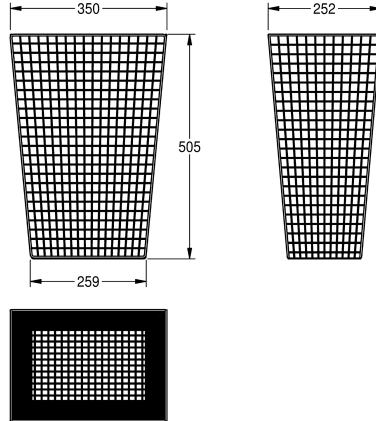

KWC Poubelle

Modell-Linie: ACCESSOIRES | CHR608
Accessoires | Poubelles

KWC-No.

2000057137

Capacité 61 litres, dimensions 440 x 628 x 315 mm (L x H x P)

2000057138

Capacité 31 litres, dimensions 350 x 505 x 252 mm (L x H x P)

Corbeille à poser sur le sol ou à fixer au mur avec des crochets (inclus), en inox, finition satinée, épaisseur du matériau de 2 mm, perforations carrées sur les quatre côtés. Vis en inox et chevilles

fournies.

Dimensions 350 x 505 x 252 mm (L x H x P)

Données techniques

Colier de serrage
Volume de remplissage
Couvercle
Serrure
Matière
Code du matériel
Épaisseur de matière
Profondeur totale
Hauteur totale
Largeur totale
Finition de surface
Type de fixation
Type de montage

Non
31 litre
Non
NO-LOCK
Acier inoxydable
1.4301
2 mm
252 mm
505 mm
350 mm
Finition satinée
Fermeture
Montage mural