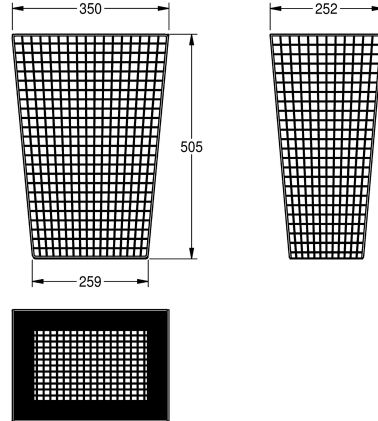

KWC Poubelle

Modell-Linie: ACCESSOIRES | CHR608
Accessoires | Poubelles

KWC-No.

2000057137

Capacité 61 litres, dimensions 440 x 628 x 315 mm (L x H x P)

2000057138

Capacité 31 litres, dimensions 350 x 505 x 252 mm (L x H x P)

Corbeille à poser sur le sol ou à fixer au mur avec des crochets (inclus), en inox, finition satinée, épaisseur du matériau de 2 mm, perforations carrées sur les quatre côtés. Vis en inox et chevilles

fournies.

Dimensions 350 x 505 x 252 mm (L x H x P)

Données techniques

Colier de serrage
Volume de remplissage
Couvercle
Serrure
Matériau
Code du matériel
Épaisseur de matière
Profondeur totale
Hauteur totale
Largeur totale
Finition de surface
Type de fixation
Type de montage
teamNumber

Non
31 litre
Non
NO-LOCK
Acier inoxydable
1.4301
2 mm
252 mm
505 mm
350 mm
Finition satinée
Fermeture
Montage mural
0