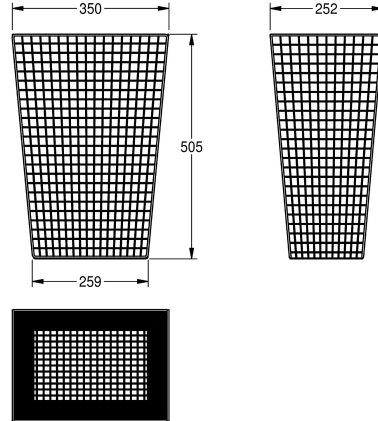

KWC

Contenitore per rifiuti

Modell-Linie: ACCESSOIRES | CHR608

Accessori | Contenitori rifiuti

KWC-No.

2000057137

Capacità circa 61 litri, dimensioni 440 x 628 x 315 mm (L x A x P)

2000057138

Volume di riempimento 31 litri, dimensioni 350 x 505 x 252 mm (L x A x P)

Gettacarte a pavimento o per installazione a parete, in filo d'acciaio inox 18/10, capacità 22 litri. Inclusi ganci, viti e tasselli di fissaggio.

Dimensioni 350 x 505 x 252 mm (L x A x P)

Dati tecnici

Morsetto per sacco spazzatura

No

Volume

31 Litro

Coperchio

No

Profondità totale

252 mm

Altezza totale

505 mm

Larghezza complessiva

350 mm

Finitura della superficie

Finitura satinata