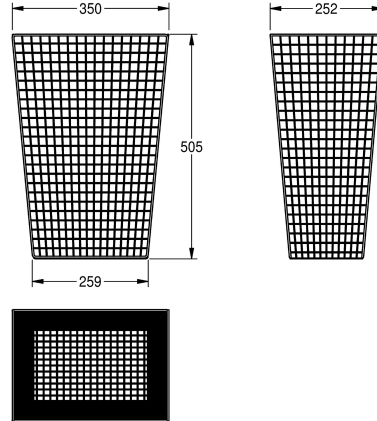

KWC

Contenitore per rifiuti

Modell-Linie: ACCESSOIRES | CHR608

Accessori | Contenitori rifiuti

KWC-No.

2000057137

Capacità circa 61 litri, dimensioni 440 x 628 x 315 mm (L x A x P)

2000057138

Volume di riempimento 31 litri, dimensioni 350 x 505 x 252 mm (L x A x P)

Gettacarte a pavimento o per installazione a parete, in filo d'acciaio inox 18/10, capacità 22 litri. Inclusi ganci, viti e tasselli di fissaggio.

Dimensioni 350 x 505 x 252 mm (L x A x P)

Dati tecnici

Morsetto per sacco spazzatura

No

Volume

31 Litro

Coperchio

No

Profondità totale

252 mm

Altezza totale

505 mm

Larghezza complessiva

350 mm

Finitura della superficie

Finitura satinata