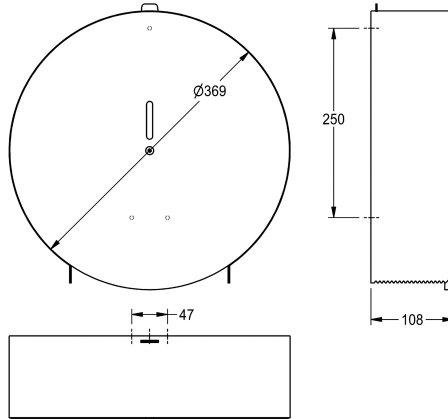

#### KWC-No.

**2000057141**

Držák na velkou roli toaletního papíru, rozměry 369 x 369 x 108 mm (š x v x h)

Držák na velkou roli toaletního papíru k montáži na omítku, chromniklová ocel, povrch hedvábně matný, tloušťka materiálu 0,9 mm, uzavřený kulatý plášť s průzorem, dvě ozubené hrany na odtrhávání papíru, uzamykatelný inbusovým šroubem, na jednu roli

papíru o průměru max. 350 mm, včetně vrutů z ušlechtilé oceli, hmoždinek a inbusového klíče.

Rozměry 369 x 369 x 108 mm (š x v x h)

#### Technické údaje

Maximální průměr spotřebního materiálu	350 mm
Maximální šířka spotřebního materiálu	100 mm
Kapacita	1
Plnění množství uom	role
Uzamykatelný	závit na klíč
Materiál	ušlechtilá ocel
Kód materiálu	1.4301
Tloušťka materiálu	0.9 mm
Celková hloubka	108 mm
Celková výška	369 mm
Celková šířka	369 mm
Vřeteno	ano
Povrch	hedvábně matný
Způsob uchycení	závit
Způsob montáže	montáž na stěnu

Maximální průměr spotřebního materiálu	350 mm
Maximální šířka spotřebního materiálu	100 mm
Kapacita	1
Plnění množství uom	role
Uzamykatelný	závit na klíč
Materiál	ušlechtilá ocel
Kód materiálu	1.4301
Tloušťka materiálu	0.9 mm
Celková hloubka	108 mm
Celková výška	369 mm
Celková šířka	369 mm
Vřeteno	ano
Povrch	hedvábně matný
Způsob uchycení	závit
Způsob montáže	montáž na stěnu