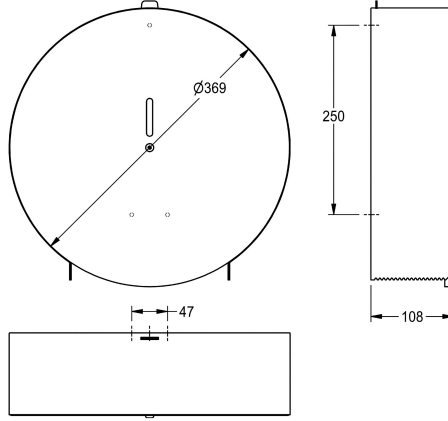

KWC

WC -paperiteline jumborullalle

Modell-Linie: ACCESSOIRES | CHR670

Saniteettivarusteet julkisiin tiloihin | WC-rullapidikkeet

KWC-No.

2000057141

Ruostumatonta terästä, satiinpinta

Jumborullateline pinta-asennukseen, ruostumatonta terästä, satiinpinta, materiaalin vahvuus 0.9 mm, suljettu pyöreä kotelo tarkistusikkunalla, paperin vetäminen kahden repäisyreunan yli, lukittu kuusiokoloruuvilla, 1 rullalle max. halkaisija 350 mm, mukana

teräsruuvit tartuntaosat ja kuusiokoloavain.

Mitat 369 x 369 x 108 mm (L x K x S)

Tekniset tiedot

| | |
|--------------------------------|-------------------|
| Osan maksimi syvyys/halkaisija | 350 mm |
| Osan maksimi leveys | 100 mm |
| Täyttömäärä | 1 |
| Täyttömäärä yksikköä | Rullat |
| Lukko | Ruuvi-lukko |
| Materiaali | Ruostumaton teräs |
| Rst teräslaji | 1.4301 |
| Materiaalin vahvuus | 0.9 mm |
| Kokonaisyyvyys | 108 mm |
| Kokonaiskorkeus | 369 mm |
| Kokonaisleveys | 369 mm |
| Kara | Kyllä |
| Pinnan viimeistely | Satiinipintainen |
| Kiinnitystapa | Ruuvi |
| Asennustapa | Seinäasennus |
| lviCode | 0 |