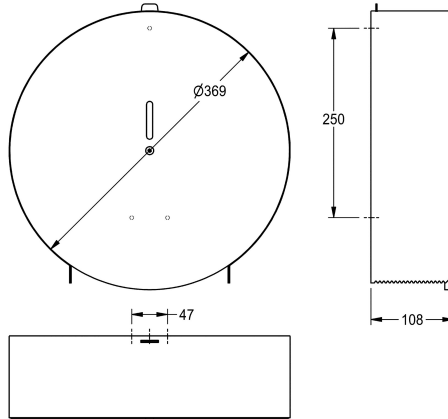

KWC

Distributeur de rouleau Jumbo

Modell-Linie: ACCESSOIRES | CHR670
Accessoires | Distributeurs de papier toilette

KWC-No.

2000057141

Dimensions 369 x 369 x 108 mm (L x H x P)

Distributeur de rouleau Jumbo pour montage mural en inox, finition satinée, épaisseur du matériau de 0,9 mm, boîtier arrondi fermé avec fenêtre de contrôle. Retrait du papier entre deux bords dentelés, serrure à vis Allen autofreinée hexagonale, pour un rouleau

d'un diamètre max. de 350 mm. Vis en inox, chevilles et clé Allen hexagonale incluses.

Dimensions 369 x 369 x 108 mm (L x H x P)

Données techniques

Diamètre/profondeur maximum de consommables	350 mm
Largeur maximale de consommables	100 mm
Quantité de remplissage	1
Quantité de remplissage uom	Rouleaux
Serrure	Serrure
Matière	Acier inoxydable
Code du matériel	1.4301
Épaisseur de matière	0.9 mm
Profondeur totale	108 mm
Hauteur totale	369 mm
Largeur totale	369 mm
Fusée d'axe	Oui
Finition de surface	Finition satinée
Type de fixation	Fixation
Type de montage	Montage mural
teamNumber	572309
sanitasTroeschNumber	4621 183