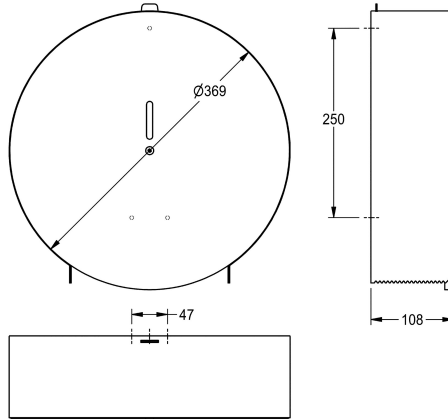

KWC

Portarotoli di carta igienica 369 mm

Modell-Linie: ACCESSOIRES | CHR670

Accessori | Portarotoli di carta igienica

KWC-No.

2000057141

Dimensioni 369 x 369 x 108 mm (L x A x P)

Portarotoli di carta igienica 'Jumbo', installazione a parete, in acciaio inox 18/10, superficie satinata, spessore 0,9 mm, contenitore circolare chiuso con finestra di controllo, estrazione carta fra due bordi di strappo dentati, serratura con vite a brugola, autofrenante.

Adatto per rotoli di diametro massimo 350 mm. Inclusi viti e tasselli di fissaggio.

Dimensioni 369 x 369 x 108 mm (L x A x P)

Dati tecnici

Profondità massima/diametro del prodotto	350 mm
Larghezza massima del prodotto	100 mm
Capacità	1
Capacità uom	Rotoli
Serratura	Vite-serratura
Materiale	Acciaio inox
Codice materiale	1.4301
Spessore del materiale	0.9 mm
Profondità totale	108 mm
Altezza totale	369 mm
Larghezza complessiva	369 mm
Asse	Si
Finitura della superficie	Finitura satinata
Tipo di fissaggio	Vite
Tipo di montaggio	Installazione a parete
teamNumber	572309
sanitasTroeschNumber	4621 183