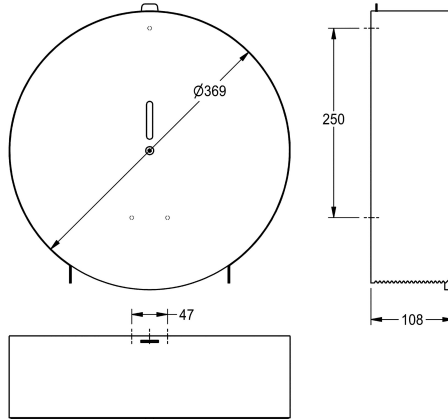

### Portarotoli di carta igienica 369 mm

Modell-Linie: ACCESSOIRES | CHR670

Accessori | Portarotoli di carta igienica

#### KWC-No.

**2000057141**

Dimensioni 369 x 369 x 108 mm (L x A x P)

Portarotoli di carta igienica 'Jumbo', installazione a parete, in acciaio inox 18/10, superficie satinata, spessore 0,9 mm, contenitore circolare chiuso con finestra di controllo, estrazione carta fra due bordi di strappo dentati, serratura con vite a brugola, autofrenante.

Adatto per rotoli di diametro massimo 350 mm. Inclusi viti e tasselli di fissaggio.

Dimensioni 369 x 369 x 108 mm (L x A x P)

#### Dati tecnici

Profondità massima/diametro del prodotto	350 mm
Larghezza massima del prodotto	100 mm
Capacità	1
Capacità uom	Rotoli
Serratura	Vite-serratura
Materiale	Acciaio inox
Codice materiale	1.4301
Spessore del materiale	0.9 mm
Profondità totale	108 mm
Altezza totale	369 mm
Larghezza complessiva	369 mm
Asse	Si
Finitura della superficie	Finitura satinata
Tipo di fissaggio	Vite
Tipo di montaggio	Installazione a parete