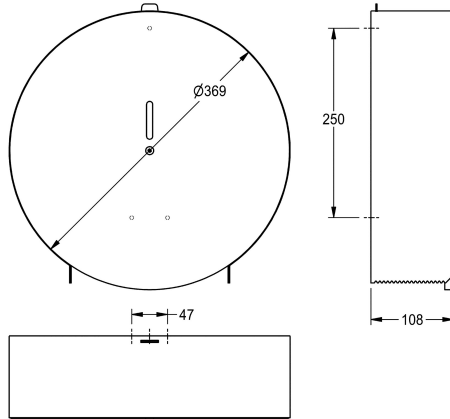

KWC CHR670 Stor rullhållare

Modell-Linie: ACCESSOIRES | CHR670
Sanitetsutrustning | WC- rullhållare

KWC-No.

2000057141

Dimensions 369 x 369 x 108 mm (W x H x D)

Stor toalettrullshållare för väggmontage, rostfritt stål, satin yta, godstjocklek 0.9 mm, stängt runt hölje med inspektionsfönster, papper rivs över två tandade rivkanter, låst med genomgående

insexskruv, för en rulle med max O 350 mm, levereras med rostfria skruv och plugg.

Technical Data

Maximal djup / diameter förbrukningsmaterial	350 mm
Maximal bredd på förbrukningsmaterial	100 mm
fyllnads kvantitet	1
Fyllnads kvantitet mått	Rullar
Lås	Skruv-lock
Material	Rostfritt stål
Materialkod	1.4301
Material tjocklek	0.9 mm
Övergripande djup	108 mm
Total höjd	369 mm
Total bredd	369 mm
Axel, spole	Ja
Ytfinish	Satin yta
Typ av fixering	Skruv
Typ av montering	Väggmontering