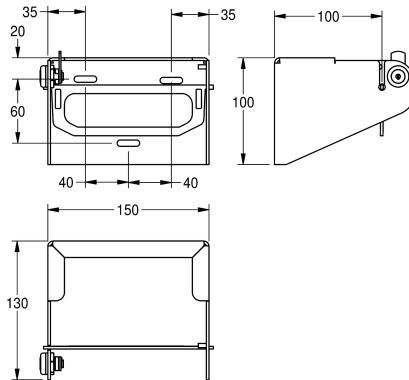

KWC

Držák toaletního papíru

Modell-Linie: ACCESSOIRES | CHR675

Doplňky | Držáky na toaletní papír

KWC-No.

2000057143

Držák toaletního papíru, rozměry 150 x 100 x 130 mm (š x v x h)

Držák toaletního papíru k montáži na omítku, chromniklová ocel, povrch hedvábně matný, tloušťka materiálu 2 mm, zámková vložka s univerzálním klíčem KWC, s kovovým vřetenem chráněným proti odcizení, na jednu roli o průměru max. 140 mm, spotřeba papíru

řízená zarážkou vřetená, včetně vřutů z ušlechtilé oceli a hmoždinek.

Rozměry 150 x 100 x 130 mm (š x v x h)

Technické údaje

Maximální průměr spotřebního materiálu	140 mm
Maximální šířka spotřebního materiálu	140 mm
Kapacita	1
Plnění množství uom	role
Uzamykatelný	univerzální
Materiál	ušlechtilá ocel
Kód materiálu	1.4301
Tloušťka materiálu	2 mm
Celková hloubka	130 mm
Celková výška	100 mm
Celková šířka	150 mm
Vřetená	ano
Povrch	hedvábně matný
Způsob uchycení	závit
Způsob montáže	montáž na stěnu