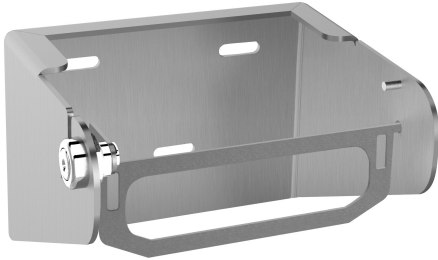

## KWC WC-Rollenhalter

Modell-Linie: ACCESSOIRES | CHR675  
Accessories | WC-Rollenhalter

### KWC-Nr.

**2000057143**

Abmessungen 150 x 100 x 130 mm (B x H x T)

WC-Rollenhalter, für Aufputzmontage, Chromnickelstahl, Oberfläche seidenmatt, Materialstärke 2,0 mm, Zylinderschloss mit KWC Einheitschlüssel, mit diebstahlsicherer Metallspindel für eine Rolle bis maximal 140 mm (D), kontrollierte Papierabgabe durch

Spindelstopp, inklusive Befestigungsmaterial.

Abmessungen 150 x 100 x 130 mm (B x H x T)

### Technische Daten

maximale Tiefe/Durchmesser Ver	140 mm
maximale Breite Verbrauchsmate	140 mm
Füllmenge	1
Füllmenge ME	Rollen
Schloss	Zylinderschloss
Material	Edelstahl
Materialtyp	1.4301 Chromnickelstahl V2A
Materialstärke	2 mm
Gesamttiefe	130 mm
Gesamthöhe	100 mm
Gesamtbreite	150 mm
Spindel	ja
Oberflächenbehandlung	seidenmatt
Art der Befestigung	geschraubt
Art der Montage	Wandmontage