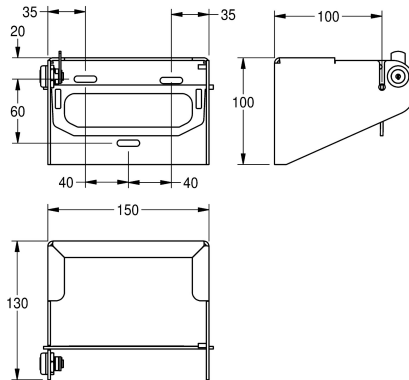

## KWC WC-Rollenhalter

Modell-Linie: ACCESSOIRES | CHR675  
Accessories | WC-Rollenhalter

### KWC-Nr.

**2000057143**

Abmessungen 150 x 100 x 130 mm (B x H x T)

WC-Rollenhalter, für Aufputzmontage, Chromnickelstahl, Oberfläche seidenmatt, Materialstärke 2,0 mm, Zylinderschloss mit KWC Einheitschlüssel, mit diebstahlsicherer Metallspindel für eine Rolle bis maximal 140 mm (D), kontrollierte Papierabgabe durch

Spindelstopp, inklusive Befestigungsmaterial.

Abmessungen 150 x 100 x 130 mm (B x H x T)

### Technische Daten

maximale Tiefe/Durchmesser Ver	140 mm
maximale Breite Verbrauchsmate	140 mm
Füllmenge	1
Füllmenge ME	Rollen
Schloss	Zylinderschloss
Material	Edelstahl
Materialtyp	1.4301 Chromnickelstahl V2A
Materialstärke	2 mm
Gesamttiefe	130 mm
Gesamthöhe	100 mm
Gesamtbreite	150 mm
Spindel	ja
Oberflächenbehandlung	seidenmatt
Art der Befestigung	geschraubt
Art der Montage	Wandmontage