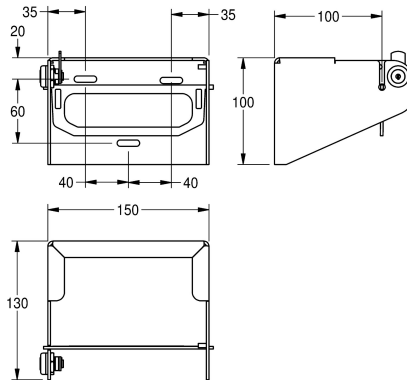

KWC

Distributeur de papier toilette

Modell-Linie: ACCESSOIRES | CHR675
Accessoires | Distributeurs de papier toilette

KWC-No.

2000057143

Dimensions 150 x 100 x 130 mm (L x H x P)

Distributeur de papier toilette mural en inox, finition satinée, épaisseur du matériau de 2 mm, serrure à barillet avec clé standard KWC. Pour un rouleau d'un diamètre maximal de 140 mm, axe de rotation antivol, débit du papier contrôlé grâce au mécanisme

d'arrêt de l'axe de rotation. Vis en inox et chevilles fournies.

Dimensions 150 x 100 x 130 mm (L x H x P)

Données techniques

Diamètre/profondeur maximum de consommables	140 mm
Largeur maximale de consommables	140 mm
Quantité de remplissage	1
Quantité de remplissage uom	Rouleaux
Serrure	Serrure
Matière	Acier inoxydable
Code du matériel	1.4301
Épaisseur de matière	2 mm
Profondeur totale	130 mm
Hauteur totale	100 mm
Largeur totale	150 mm
Fusée d'axe	Oui
Finition de surface	Finition satinée
Type de fixation	Fixation
Type de montage	Montage mural