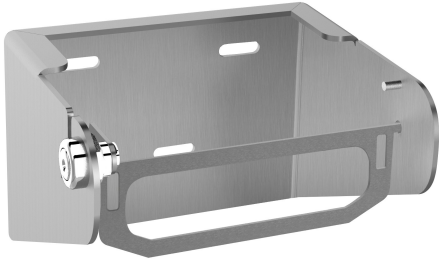

KWC

Distributeur de papier toilette

Modell-Linie: ACCESSOIRES | CHR675
Accessoires | Distributeurs de papier toilette

KWC-No.

2000057143

Dimensions 150 x 100 x 130 mm (L x H x P)

Distributeur de papier toilette mural en inox, finition satinée, épaisseur du matériau de 2 mm, serrure à barillet avec clé standard KWC. Pour un rouleau d'un diamètre maximal de 140 mm, axe de rotation antivolt, débit du papier contrôlé grâce au mécanisme

d'arrêt de l'axe de rotation. Vis en inox et chevilles fournies.

Dimensions 150 x 100 x 130 mm (L x H x P)

Données techniques

Diamètre/profondeur maximum de consommables	140 mm
Largeur maximale de consommables	140 mm
Quantité de remplissage	1
Quantité de remplissage uom	Rouleaux
Serrure	Serrure
Matière	Acier inoxydable
Code du matériel	1.4301
Épaisseur de matière	2 mm
Profondeur totale	130 mm
Hauteur totale	100 mm
Largeur totale	150 mm
Fusée d'axe	Oui
Finition de surface	Finition satinée
Type de fixation	Fixation
Type de montage	Montage mural
teamNumber	572304
sanitasTroeschNumber	4621 161