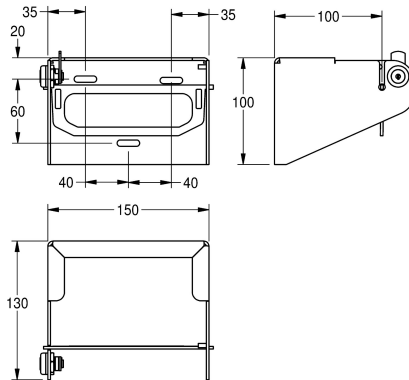

#### KWC-No.

**2000057143**

Dimensions 150 x 100 x 130 mm (L x H x P)

Distributeur de papier toilette mural en inox, finition satinée, épaisseur du matériau de 2 mm, serrure à barillet avec clé standard KWC. Pour un rouleau d'un diamètre maximal de 140 mm, axe de rotation antivol, débit du papier contrôlé grâce au mécanisme

d'arrêt de l'axe de rotation. Vis en inox et chevilles fournies.

Dimensions 150 x 100 x 130 mm (L x H x P)

#### Données techniques

Diamètre/profondeur maximum de consommables	140 mm
Largeur maximale de consommables	140 mm
Quantité de remplissage	1
Quantité de remplissage uom	Rouleaux
Serrure	Serrure
Matière	Acier inoxydable
Code du matériel	1.4301
Épaisseur de matière	2 mm
Profondeur totale	130 mm
Hauteur totale	100 mm
Largeur totale	150 mm
Fusée d'axe	Oui
Finition de surface	Finition satinée
Type de fixation	Fixation
Type de montage	Montage mural