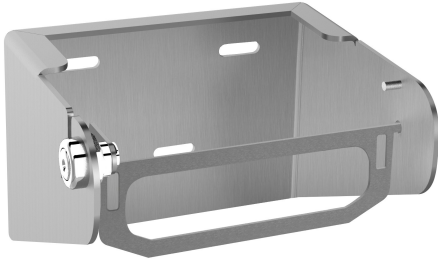

### Distributeur de papier toilette

Modell-Linie: ACCESSOIRES | CHR675  
Accessoires | Distributeurs de papier toilette

#### KWC-No.

**2000057143**

Dimensions 150 x 100 x 130 mm (L x H x P)

Distributeur de papier toilette mural en inox, finition satinée, épaisseur du matériau de 2 mm, serrure à barillet avec clé standard KWC. Pour un rouleau d'un diamètre maximal de 140 mm, axe de rotation antivol, débit du papier contrôlé grâce au mécanisme

d'arrêt de l'axe de rotation. Vis en inox et chevilles fournies.

Dimensions 150 x 100 x 130 mm (L x H x P)

#### Données techniques

Diamètre/profondeur maximum de consommables	140 mm
Largeur maximale de consommables	140 mm
Quantité de remplissage	1
Quantité de remplissage uom	Rouleaux
Serrure	Serrure
Matière	Acier inoxydable
Code du matériel	1.4301
Épaisseur de matière	2 mm
Profondeur totale	130 mm
Hauteur totale	100 mm
Largeur totale	150 mm
Fusée d'axe	Oui
Finition de surface	Finition satinée
Type de fixation	Fixation
Type de montage	Montage mural