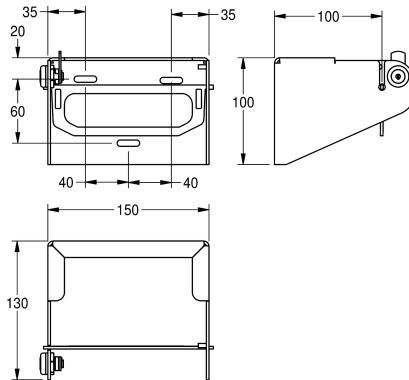

KWC

Portarotoli di carta igienica

Modell-Linie: ACCESSOIRES | CHR675

Accessori | Portarotoli di carta igienica

KWC-No.

2000057143

Dimensioni 150 x 100 x 130 mm (L x A x P)

Portarotoli di carta igienica, installazione a parete, in acciaio inox 18/10, superficie satinata, spessore: 2 mm. Per 1 rotolo, diametro massimo 120 mm. Rocchetto antifurto a chiusura con chiave standard KWC. Blocco automatico del rotolo. Inclusi viti e tasselli di

fissaggio.

Dimensioni 150 x 100 x 130 mm (L x A x P)

Dati tecnici

Profondità massima/diametro del prodotto	140 mm
Larghezza massima del prodotto	140 mm
Capacità	1
Capacità uom	Rotoli
Serratura	Serratura a chiave
Materiale	Acciaio inox
Codice materiale	1.4301
Spessore del materiale	2 mm
Profondità totale	130 mm
Altezza totale	100 mm
Larghezza complessiva	150 mm
Asse	Si
Finitura della superficie	Finitura satinata
Tipo di fissaggio	Vite
Tipo di montaggio	Installazione a parete
teamNumber	572304
sanitasTroeschNumber	4621 161