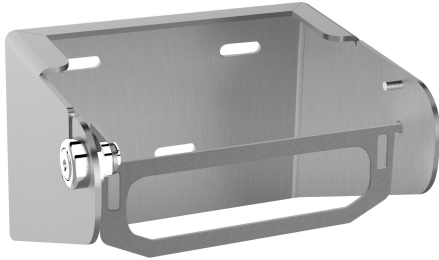

KWC

Portarotoli di carta igienica

Modell-Linie: ACCESSOIRES | CHR675

Accessori | Portarotoli di carta igienica

KWC-No.

2000057143

Dimensioni 150 x 100 x 130 mm (L x A x P)

Portarotoli di carta igienica, installazione a parete, in acciaio inox 18/10, superficie satinata, spessore: 2 mm. Per 1 rotolo, diametro massimo 120 mm. Rocchetto antifurto a chiusura con chiave standard KWC. Blocco automatico del rotolo. Inclusi viti e tasselli di

fissaggio.

Dimensioni 150 x 100 x 130 mm (L x A x P)

Dati tecnici

Profondità massima/diametro del prodotto	140 mm
Larghezza massima del prodotto	140 mm
Capacità	1
Capacità uom	Rotoli
Serratura	Serratura a chiave
Materiale	Acciaio inox
Codice materiale	1.4301
Spessore del materiale	2 mm
Profondità totale	130 mm
Altezza totale	100 mm
Larghezza complessiva	150 mm
Asse	Si
Finitura della superficie	Finitura satinata
Tipo di fissaggio	Vite
Tipo di montaggio	Installazione a parete
teamNumber	572304
sanitasTroeschNumber	4621 161