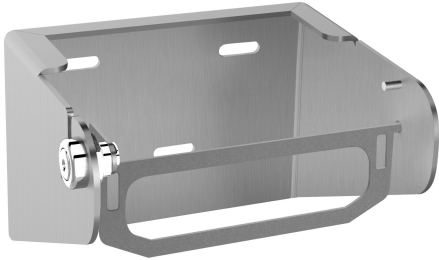

KWC

Portarotoli di carta igienica

Modell-Linie: ACCESSOIRES | CHR675

Accessori | Portarotoli di carta igienica

KWC-No.

2000057143

Dimensioni 150 x 100 x 130 mm (L x A x P)

Portarotoli di carta igienica, installazione a parete, in acciaio inox 18/10, superficie satinata, spessore: 2 mm. Per 1 rotolo, diametro massimo 120 mm. Rocchetto antifurto a chiusura con chiave standard KWC. Blocco automatico del rotolo. Inclusi viti e tasselli di

fissaggio.

Dimensioni 150 x 100 x 130 mm (L x A x P)

Dati tecnici

| | |
|--|------------------------|
| Profondità massima/diametro del prodotto | 140 mm |
| Larghezza massima del prodotto | 140 mm |
| Capacità | 1 |
| Capacità uom | Rotoli |
| Serratura | Serratura a chiave |
| Materiale | Acciaio inox |
| Codice materiale | 1.4301 |
| Spessore del materiale | 2 mm |
| Profondità totale | 130 mm |
| Altezza totale | 100 mm |
| Larghezza complessiva | 150 mm |
| Asse | Si |
| Finitura della superficie | Finitura satinata |
| Tipo di fissaggio | Vite |
| Tipo di montaggio | Installazione a parete |