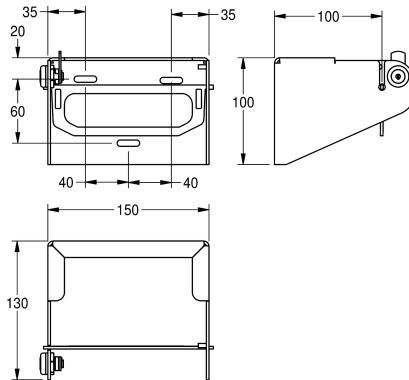

KWC

Portarotoli di carta igienica

Modell-Linie: ACCESSOIRES | CHR675

Accessori | Portarotoli di carta igienica

KWC-No.

2000057143

Dimensioni 150 x 100 x 130 mm (L x A x P)

Portarotoli di carta igienica, installazione a parete, in acciaio inox 18/10, superficie satinata, spessore: 2 mm. Per 1 rotolo, diametro massimo 120 mm. Rocchetto antifurto a chiusura con chiave standard KWC. Blocco automatico del rotolo. Inclusi viti e tasselli di

fissaggio.

Dimensioni 150 x 100 x 130 mm (L x A x P)

Dati tecnici

Profondità massima/diametro del prodotto

140 mm

Larghezza massima del prodotto

140 mm

Capacità

1

Capacità uom

Rotoli

Serratura

Serratura a chiave

Materiale

Acciaio inox

Codice materiale

1.4301

Spessore del materiale

2 mm

Profondità totale

130 mm

Altezza totale

100 mm

Larghezza complessiva