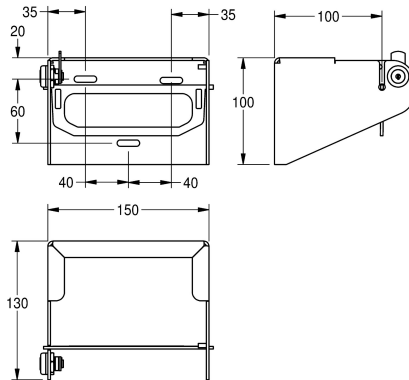

KWC

Portarotoli di carta igienica

Modell-Linie: ACCESSOIRES | CHR675

Accessori | Portarotoli di carta igienica

KWC-No.

2000057143

Dimensioni 150 x 100 x 130 mm (L x A x P)

Portarotoli di carta igienica, installazione a parete, in acciaio inox 18/10, superficie satinata, spessore: 2 mm. Per 1 rotolo, diametro massimo 120 mm. Rocchetto antifurto a chiusura con chiave standard KWC. Blocco automatico del rotolo. Inclusi viti e tasselli di

fissaggio.

Dimensioni 150 x 100 x 130 mm (L x A x P)

Dati tecnici

| | |
|--|------------------------|
| Profondità massima/diametro del prodotto | 140 mm |
| Larghezza massima del prodotto | 140 mm |
| Capacità | 1 |
| Capacità uom | Rotoli |
| Serratura | Serratura a chiave |
| Materiale | Acciaio inox |
| Codice materiale | 1.4301 |
| Spessore del materiale | 2 mm |
| Profondità totale | 130 mm |
| Altezza totale | 100 mm |
| Larghezza complessiva | 150 mm |
| Asse | Si |
| Finitura della superficie | Finitura satinata |
| Tipo di fissaggio | Vite |
| Tipo di montaggio | Installazione a parete |