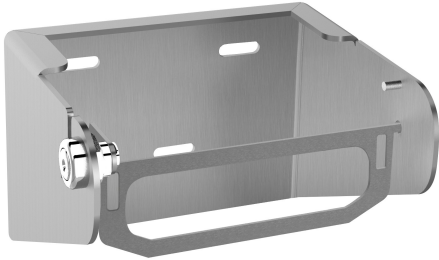

KWC

Portarotoli di carta igienica

Modell-Linie: ACCESSOIRES | CHR675

Accessori | Portarotoli di carta igienica

KWC-No.

2000057143

Dimensioni 150 x 100 x 130 mm (L x A x P)

Portarotoli di carta igienica, installazione a parete, in acciaio inox 18/10, superficie satinata, spessore: 2 mm. Per 1 rotolo, diametro massimo 120 mm. Rocchetto antifurto a chiusura con chiave standard KWC. Blocco automatico del rotolo. Inclusi viti e tasselli di

fissaggio.

Dimensioni 150 x 100 x 130 mm (L x A x P)

Dati tecnici

Profondità massima/diametro del prodotto

140 mm

Larghezza massima del prodotto

140 mm

Capacità

1

Capacità uom

Rotoli

Serratura

Serratura a chiave

Materiale

Acciaio inox

Codice materiale

1.4301

Spessore del materiale

2 mm

Profondità totale

130 mm

Altezza totale

100 mm

Larghezza complessiva