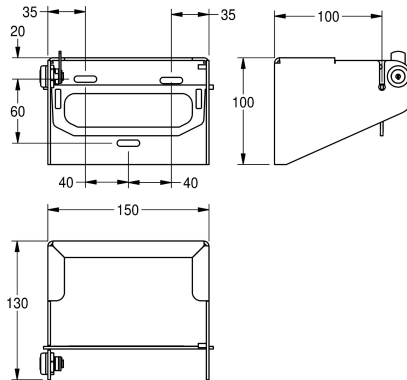

## KWC Toiletrolhouder

Modell-Linie: ACCESSOIRES | CHR675  
Accessoires | Toiletrolhouders

### KWC-No.

**2000057143**

Afmetingen 150 x 100 x 130 mm (B x H x D)

Toiletrolhouder voor opbouwmontage, van roestvrij staal, oppervlak zijdemat, materiaaldikte 2 mm, cilinderslot met KWC sleutel, met gecontroleerde papierafgifte door spindelstop, met antidiefstalspindel voor 1 rol met max. 140 mm diameter, inclusief

roestvrijstalen schroeven en pluggen.

Afmetingen 150 x 100 x 130 mm (B x H x D)

### Technical Data

Maximale diepte/diameter van navulling	140 mm
Maximale breedte navulling	140 mm
Vulhoeveelheid	1
Vul hoeveelheid verkoopseenheid	Rollen
Slot	Cylinderslot
Materiaal	Roestvrij staal
Materialcode	1.4301
Materiaaldikte	2 mm
Totale diepte	130 mm
Totale hoogte	100 mm
Totale breedte	150 mm
Spindel	Ja
Oppervlakafwerking	Zijdeglans
Type bevestiging	Geschroefd
Type montage	Wandmontage