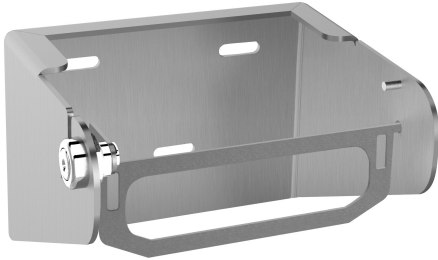

KWC Toiletrolhouder

Modell-Linie: ACCESSOIRES | CHR675
Accessoires | Toiletrolhouders

KWC-No.

2000057143

Afmetingen 150 x 100 x 130 mm (B x H x D)

Toiletrolhouder voor opbouwmontage, van roestvrij staal, oppervlak zijdemat, materiaaldikte 2 mm, cilinderslot met KWC sleutel, met gecontroleerde papierafgifte door spindelstop, met antidiefstalspindel voor 1 rol met max. 140 mm diameter, inclusief

roestvrijstalen schroeven en pluggen.

Afmetingen 150 x 100 x 130 mm (B x H x D)

Technical Data

Maximale diepte/diameter van navulling

140 mm

Maximale breedte navulling

140 mm

Vulhoeveelheid

1

Vul hoeveelheid verkoopseenheid

Rollen

Slot

Cylinderslot

Materiaal

Roestvrij staal

Materiaalcode

1.4301

Materiaaldikte

2 mm

Totale diepte

130 mm

Totale hoogte

100 mm

Totale breedte