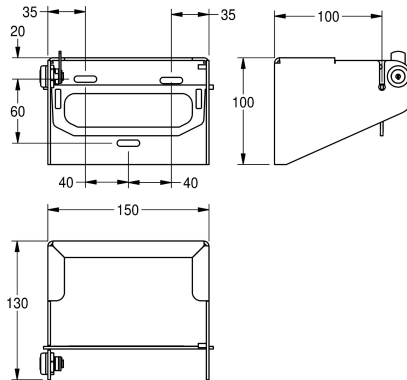

KWC Toiletrolhouder

Modell-Linie: ACCESSOIRES | CHR675
Accessoires | Toiletrolhouders

KWC-No.

2000057143

Afmetingen 150 x 100 x 130 mm (B x H x D)

Toiletrolhouder voor opbouwmontage, van roestvrij staal, oppervlak zijdemat, materiaaldikte 2 mm, cilinderslot met KWC sleutel, met gecontroleerde papierafgifte door spindelstop, met antidiefstalspindel voor 1 rol met max. 140 mm diameter, inclusief

roestvrijstalen schroeven en pluggen.

Afmetingen 150 x 100 x 130 mm (B x H x D)

Technical Data

Maximale diepte/diameter van navulling

140 mm

Maximale breedte navulling

140 mm

Vulhoeveelheid

1.4301

Materiaaldikte

2 mm

Totale diepte

130 mm

Totale hoogte

100 mm

Totale breedte