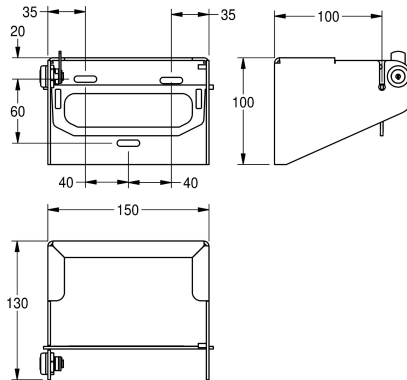

KWC CHR675 Toalettrollshållare

Modell-Linie: ACCESSOIRES | CHR675
Sanitetsutrustning | WC- rullhållare

KWC-No.

2000057143

Dimensions 150 x 100 x 130 mm (W x H x D)

Toalettrollshållare för väggmontage, rostfritt stål, satin yta, godstjocklek 2 mm, cylinderlås med KWC standard nyckel, för en rulle med max O 120 mm, stölskyddad toapappesrulle,

kontrollerad pappersåtgång med spindelstopp, levereras med rostfria skruv och plugg.

Technical Data

Maximal djup / diameter förbrukningsmaterial

140 mm

Maximal bredd på förbrukningsmaterial

140 mm

fyllnads kvantitet

1.4301

Material tjocklek

2 mm

Övergripande djup

130 mm

Total höjd

100 mm

Total bredd