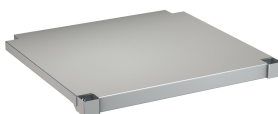

MAXIMA schap

2000100002
MAXT70-70