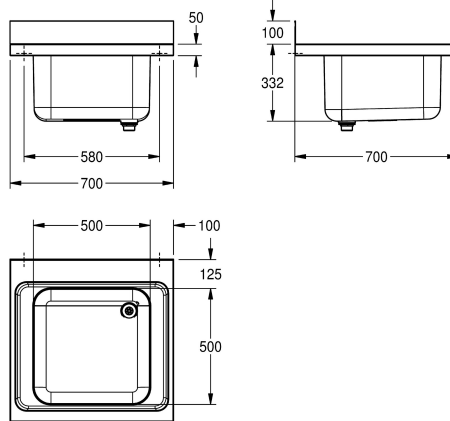

### KWC-No.

**2000057144**

Afmetingen 700 x 432 x 700 mm (B x H x D), Afmetingen bak 500 x 300 x 500 mm (B x H x D)

Grootkeukenspoeltafel, te monteren als opbouwtafel of voor wandmontage van roestvrij staal, oppervlak zijdemat, materiaaldikte 1 mm, naadloos ingelaste spoelbak, zonder overloop en met 100 mm kraanvlak, 1 1/2" afvoerventiel en tweedelige overlooppijp, 100 mm hoge naadloze achterwand als

spatbescherming, bevestigingssteunen optioneel verkrijgbaar, voorzien van bevestigingsgaten voor wandmontage.

Afmetingen 700 x 432 x 700 mm (B x H x D)

### Technical Data

Kuip - kuip diepte	300 mm
Afwerking kuip	Zijdeglans
Kuip - diepte	500 mm
Kuip - breedte	500 mm
Afdruipvlak of legbord	Neen
Materiaal	Roestvrij staal
Materiaalcode	1.4301
Materiaaldikte	1 mm
Ruis voorkomen	Ja
Totale diepte	700 mm
Totale hoogte	432 mm
Totale breedte	700 mm
Opstaande achterkant	Ja
Oppervlakafwerking	Zijdeglans
Kraanvlak	Ja
Type montage	Op product bevestigd
Positie afvoeropening	Rechter achterhoek
Lengte uitloop	216 mm
afvoer kit inbegrepen	Ja
Afvoer afmetingen	DN 40

Kuip - kuip diepte	300 mm
Afwerking kuip	Zijdeglans
Kuip - diepte	500 mm
Kuip - breedte	500 mm
Afdruipvlak of legbord	Neen
Materiaal	Roestvrij staal
Materiaalcode	1.4301
Materiaaldikte	1 mm
Ruis voorkomen	Ja
Totale diepte	700 mm
Totale hoogte	432 mm
Totale breedte	700 mm
Opstaande achterkant	Ja
Oppervlakafwerking	Zijdeglans
Kraanvlak	Ja
Type montage	Op product bevestigd
Positie afvoeropening	Rechter achterhoek
Lengte uitloop	216 mm
afvoer kit inbegrepen	Ja
Afvoer afmetingen	DN 40