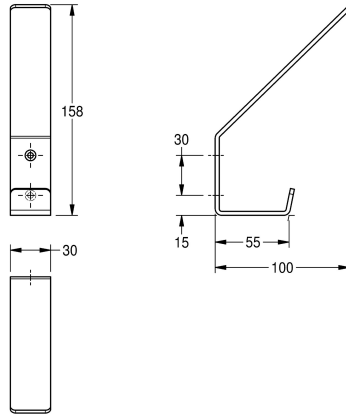

#### KWC-No.

**2000057150**

Věšák na oděvy, rozměry 30 x 158 x 100 mm (š x v x h)

Věšák k montáži na omítku, chromniklová ocel, povrch hedvábně matný, dva otvory k připevnění, včetně vrtů a hmoždínek.

Rozměry 30 x 158 x 100 mm (š x v x h)

#### Technické údaje

Počet háčků

2

Materiál

ušlechtilá ocel

Kód materiálu

1.4301

Tloušťka materiálu

2 mm

Celková hloubka

100 mm

Celková výška

158 mm

Celková šířka

30 mm

Povrch