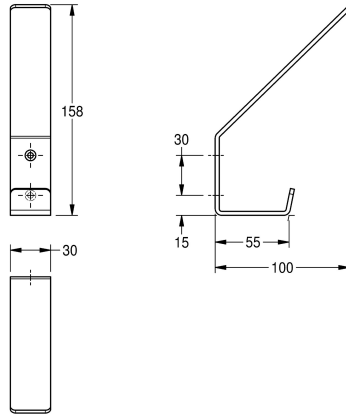

KWC Perchero

Modell-Linie: **ACCESSOIRES | CHRX690**
Accesorios | Perchero

KWC-No.

2000057150

Dimensiones 30 x 158 x 100 mm (an x al x pr)

Perchero doble para instalación a pared, acabado pulido satinado, 2 agujeros para la instalación, incluye material de fijación.

Dimensiones 30 x 158 x 100 mm (L x A x P)

Datos técnicos

Cantidad de ganchos

2

Material

Acero inoxidable

Código

1.4301

Espesor del material

2 mm

Profundidad

100 mm

Altura

158 mm

Anchura total

30 mm