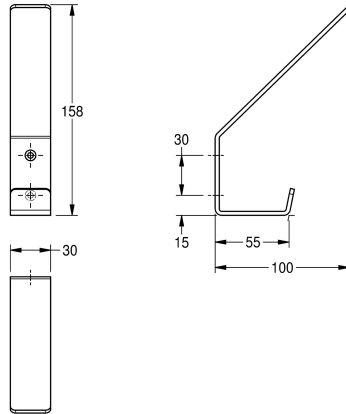

KWC Patère

Modell-Linie: ACCESSOIRES | CHR690
Accessoires | Patères

KWC-No.

2000057150

Dimensions 30 x 158 x 100 mm (L x H x P)

Crochet mural pour vêtements, en inox, finition satinée, deux trous avec pas de vis pour la fixation. Vis en inox et chevilles fournies.

Dimensions 30 x 158 x 100 mm (L x H x P)

Données techniques

Nombre de crochets

2

Matière

Acier inoxydable

Code du matériel

1.4301

Épaisseur de matière

2 mm

Profondeur totale

100 mm

Hauteur totale

158 mm

Largeur totale

30 mm