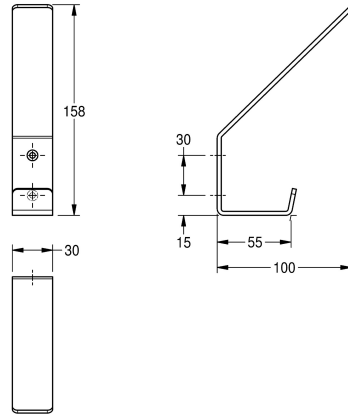

KWC Patère

Modell-Linie: ACCESSOIRES | CHR690
Accessoires | Patères

KWC-No.

2000057150

Dimensions 30 x 158 x 100 mm (L x H x P)

Crochet mural pour vêtements, en inox, finition satinée, deux trous avec pas de vis pour la fixation. Vis en inox et chevilles fournies.

Dimensions 30 x 158 x 100 mm (L x H x P)

Données techniques

Nombre de crochets

2

Matière

Acier inoxydable

Code du matériel

1.4301

Épaisseur de matière

2 mm

Profondeur totale

100 mm

Hauteur totale

158 mm

Largeur totale

30 mm