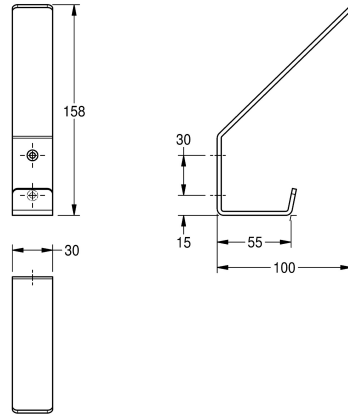

KWC Kledinghaak

Modell-Linie: ACCESSOIRES | CHR690
Accessoires | Kleerhaken

KWC-No.

2000057150

Afmetingen 30 x 158 x 100 mm (B x H x D)

Dubbele kledinghaak voor opbouwmontage, van roestvrij staal, oppervlak zijdemat, twee boorgaten voor schroefbevestiging, inclusief roestvrijstalen schroeven en pluggen.

Afmetingen 30 x 158 x 100 mm (B x H x D)

Technical Data

Aantal haken	2
Materiaal	Roestvrij staal
Materiaalcode	1.4301
Materiaaldikte	2 mm
Totale diepte	100 mm
Totale hoogte	158 mm
Totale breedte	30 mm
Oppervlakafwerking	Zijdeglans
Type bevestiging	Geschroefd
Type montage	Wandmontage