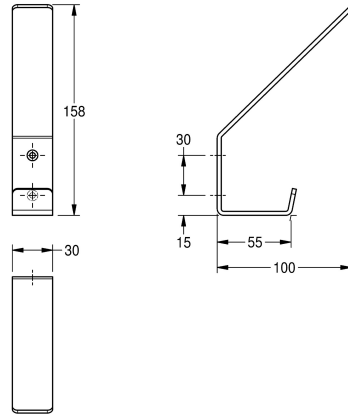

KWC Kledinghaak

Modell-Linie: ACCESSOIRES | CHR690
Accessoires | Kleerhaken

KWC-No.

2000057150

Afmetingen 30 x 158 x 100 mm (B x H x D)

Dubbele kledinghaak voor opbouwmontage, van roestvrij staal, oppervlak zijdemat, twee boorgaten voor schroefbevestiging, inclusief roestvrijstalen schroeven en pluggen.

Afmetingen 30 x 158 x 100 mm (B x H x D)

Technical Data

Aantal haken	2
Materiaal	Roestvrij staal
Materiaalcode	1.4301
Materiaaldikte	2 mm
Totale diepte	100 mm
Totale hoogte	158 mm
Totale breedte	30 mm
Oppervlakafwerking	Zijdeglans
Type bevestiging	Geschroefd
Type montage	Wandmontage

Aantal haken	2
Materiaal	Roestvrij staal
Materiaalcode	1.4301
Materiaaldikte	2 mm
Totale diepte	100 mm
Totale hoogte	158 mm
Totale breedte	30 mm
Oppervlakafwerking	Zijdeglans
Type bevestiging	Geschroefd
Type montage	Wandmontage