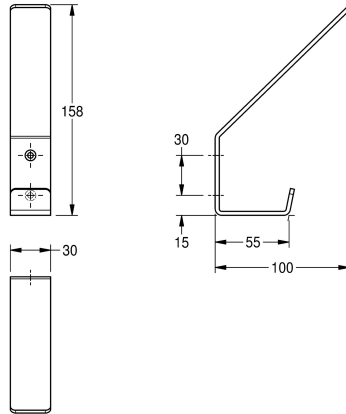

## KWC Wieszak

Modell-Linie: ACCESSOIRES | CHR690  
Akcesoria łazienkowe | Wieszaki

### KWC-No.

**2000057150**

Wymiary 30 x 158 x 100 mm (szer. x wys. x głęb.)

Wieszak, montaż natynkowy. Stal szlachetna, powierzchnia szlifowana matowa. Dwa otwory montażowe. W komplecie: wkręty ze stali szlachetnej i kołki rozporowe.

Wymiary (szer. x wys. x głęb.): 30 x 158 x 100 mm

### Dane techniczne

Ilość haków	2
Materiał	Stal szlachetna
Kod materiałowy	1.4301
Grubość materiału	2 mm
Łączna głębokość	100 mm
Łączna wysokość	158 mm
Łączna szerokość	30 mm
Wykończenie powierzchni	Matowe
Rodzaj mocowania	Przykręcony
Rodzaj montażu	Montaż naścienny