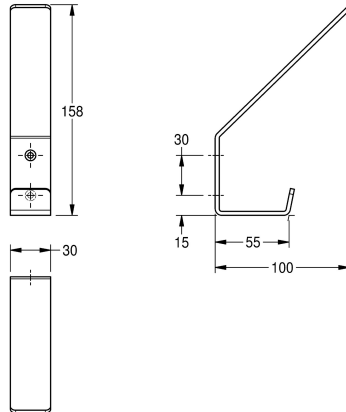

KWC CHR690

Krok

Modell-Linie: ACCESSOIRES | CHR690
Sanitetsutrustning | Klädkrok

KWC-No.

2000057150

Dimensions 30 x 158 x 100 mm (W x H x D)

Dubbel klädkrok för väggmontage, rostfritt stål, satin yta, två borrarade hål för fixering, levereras med rostfria skruv och plugg.

Mått 30 x 158 x 100 mm (B x H x D)

Technical Data

Antal krokar

2

Material

Rostfritt stål

Materialkod

1.4301

Material tjocklek

2 mm

Övergripande djup

100 mm

Total höjd

158 mm

Total bredd

30 mm