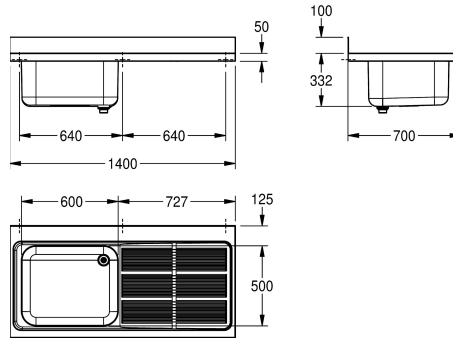

KWC MAXIMA

Grootkeukenspoeltafel

Modell-Linie: MAXIMA | MAXL112-140

Grootkeukenspoeltafels | Grootkeukenspoeltafels

KWC-No.

2000057159
Afdruipvlak rechts

2000057556
Afdruipvlak links

Plaats van het afdruipvlak

Rechts

Links

Grootkeukenspoeltafel, te monteren als opbouwtafel of voor wandmontage van roestvrij staal, oppervlak zijdemat, materiaaldikte 1 mm, naadloos ingelaste spoelbak, zonder overloop en met 100 mm kraanvlak, spoelbak links of rechts, 1 1/2" afvoerventiel en tweedelige overlooppijp, geribbeld afdruipvlak met waterkeringsrand, 100 mm hoge naadloze achterwand als

spatbescherming, bevestigingssteunen optioneel verkrijgbaar, voorzien van bevestigingsgaten voor wandmontage.

Afdruipvlak rechts
Afmetingen 1400 x 432 x 700 mm (B x H x D)

Technical Data

Kuip - kuip diepte

432 mm

Totale breedte

1.400 mm

Opstaande achterkant

Ja

Oppervlakafwerking

Zijdeglans

Kraanvlak