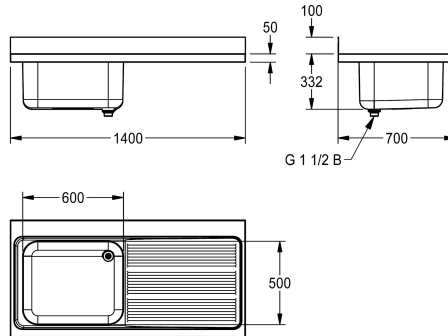

KWC MAXIMA

Lavabo professionale, con posto per lavastoviglie

Modell-Linie: MAXIMA | MAXL112-140DW
Lavelli professionali | Lavelli professionali

KWC-No.

2000057202

Dimensioni 1400 x 432 x 700 mm (L x A x P) Dimensioni lavabo
600 x 300 x 500 mm (L x A x P)

Lavello professionale, 1 vasca con gocciolatoio e spazio per lavastoviglie, in acciaio inox 18/10, finitura satinata, spessore 1,0 mm, con piano rubinetteria da 100 mm, scarico 1 1/2" con tubo di

troppopieno in due pezzi, alzatina posteriore da 100 mm.

Dimensioni 1400 x 432 x 700 mm (L x A x P)

Dati tecnici

| | |
|-------------------------------------|--------------------------|
| Altezza vasca | 300 mm |
| Finitura vasca | Finitura satinata |
| Profondità orizzontale della vasca | 500 mm |
| Larghezza vasca | 600 mm |
| Posizione gocciolatoio | Destro /destra |
| Gocciolatoio o scolapiatti | Drainer |
| Quantità gocciolatoio / scolapiatti | yes |
| Materiale | Acciaio inox |
| Codice materiale | 1.4301 |
| Spessore del materiale | 1 mm |
| Prevenzione rumore | Si |
| Profondità totale | 700 mm |
| Altezza totale | 432 mm |
| Larghezza complessiva | 1.400 mm |
| Altezza alzatina | Si |
| Finitura della superficie | Finitura satinata |
| Piano rubinetteria | Si |
| Tipo di montaggio | Montato sul prodotto |
| Posizione del foro di scarico | Angolo posteriore destro |
| Proiezione del foro di scarico | 216 mm |
| gruppo di scarico incluso | Si |
| Dimensione dello scarico | DN 40 |