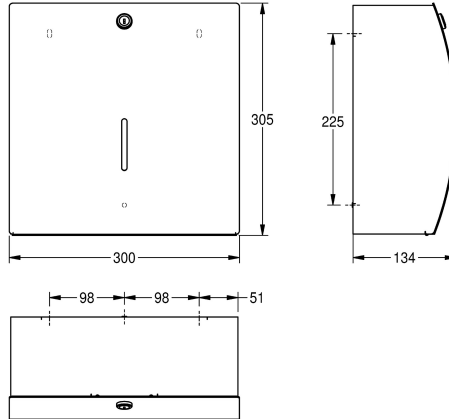

KWC STRATOS

Zásobník na papírové ručníky k montáži na omítku

Modell-Linie: STRATOS | STRX600

Doplňky | Zásobníky na papírové ručníky

KWC-No.

2000057205

Rozměry 300 x 305 x 134 mm (š x v x h)

Zásobník na papírové ručníky k montáži na omítku, chromniklová ocel, povrch hedvábně matný, tloušťka materiálu 1,5 mm, zaoblená čelní strana s povrchovou úpravou InoxPlus k redukci otisků prstů a lepšími čistícími vlastnostmi (easy to clean), s průzorem, zámková vložka s univerzálním klíčem KWC, zásobní kapacita 300 - 400

kusů papíru se skladem do Z, včetně vrutů z ušlechtilé oceli a hmoždínek.

Rozměry 300 x 305 x 134 mm (š x v x h)

Technické údaje

Kapacita
Plnění množství uom
Uzamykatelný
Materiál
Kód materiálu
Tloušťka materiálu
Celková hloubka
Celková výška
Celková šířka
Povrch
Povrchová úprava
Náplň
Způsob uchycení
Způsob montáže
Ovládání

400
ručníky
univerzální
ušlechtilá ocel
1.4301
1.5 mm
134 mm
305 mm
300 mm
hedvábně matný
INOXPLUS
papírový ručník
závit
montáž na stěnu
manuální

INOX PLUS

Spotřební materiál

KWC STRATOS

Zásobník na papírové ručníky k montáži na omítku