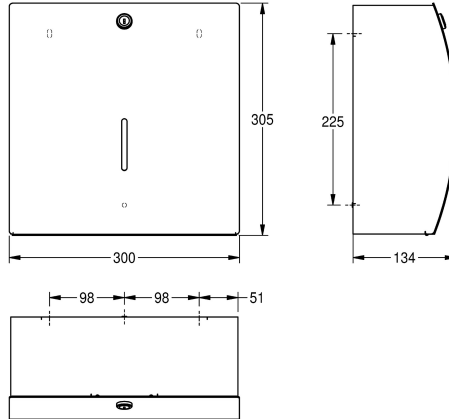

KWC STRATOS Papierhandtuchspender für Aufputzmontage

Modell-Linie: STRATOS | STRX600
Accessories | Papierhandtuchspender

KWC-Nr.

2000057205

Abmessungen 300 x 305 x 134 mm (B x H x T)

Papierhandtuchspender, für Aufputzmontage, Chromnickelstahl, Oberfläche seidenmatt, Materialstärke 1,5 mm, gebogene Front mit InoxPlus Oberflächenveredelung zur Reduzierung von Fingerabdrücken und besseren Reinigungseigenschaft (easy to clean), mit Sichtfenster, Zylinderschloss mit KWC Einheitschlüssel,

Fassungsvermögen 300 - 400 Stück bei Papier mit Z-Faltung, inklusive Edelstahlschrauben und Dübel.

Abmessungen 300 x 305 x 134 mm (B x H x T)

Technische Daten

Füllmenge
Füllmenge ME
Schloss
Material
Materialtyp
Materialstärke
Gesamttiefe
Gesamthöhe
Gesamtbreite
Oberflächenbehandlung
Oberflächenveredelung
Art des Verbrauchsmaterials
Art der Befestigung
Art der Montage
Art der Bedienung
IgPosNumber

400
Handtücher
Zylinderschloss
Edelstahl
1.4301 Chromnickelstahl V2A
1,5 mm
134 mm
305 mm
300 mm
seidenmatt
InoxPlus (antifingerprint)
Papierhandtuch
geschraubt
Wandmontage
manueller Betrieb
63FF41A

INOX PLUS