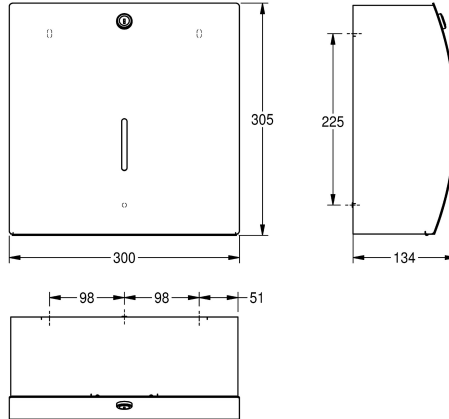

### KWC-Nr.

**2000057205**

Abmessungen 300 x 305 x 134 mm (B x H x T)

Papierhandtuchspender, für Aufputzmontage, Chromnickelstahl, Oberfläche seidenmatt, Materialstärke 1,5 mm, gebogene Front mit InoxPlus Oberflächenveredelung zur Reduzierung von Fingerabdrücken und besseren Reinigungseigenschaft (easy to clean), mit Sichtfenster, Zylinderschloss mit KWC Einheitschlüssel,

Fassungsvermögen 300 - 400 Stück bei Papier mit Z-Faltung, inklusive Edelstahlschrauben und Dübel.

Abmessungen 300 x 305 x 134 mm (B x H x T)

### Technische Daten

Füllmenge	400
Füllmenge Me	Handtücher
Schloss	Zylinderschloss
Material	Edelstahl
Materialtyp	1.4301 Chromnickelstahl V2A
Materialstärke	1.5 mm
Gesamttiefe	134 mm
Gesamthöhe	305 mm
Gesamtbreite	300 mm
Oberflächenbehandlung	seidenmatt
Oberflächenbehandlung	InoxPlus (antifingerprint)
Art des Verbrauchsmaterials	Papierhandtuch
Art der Befestigung	geschraubt
Art der Montage	Wandmontage
Art der Bedienung	manueller Betrieb
teamNumber	572581
sanitasTroeschNumber	4621 221

Füllmenge	400
Füllmenge Me	Handtücher
Schloss	Zylinderschloss
Material	Edelstahl
Materialtyp	1.4301 Chromnickelstahl V2A
Materialstärke	1.5 mm
Gesamttiefe	134 mm
Gesamthöhe	305 mm
Gesamtbreite	300 mm
Oberflächenbehandlung	seidenmatt
Oberflächenbehandlung	InoxPlus (antifingerprint)
Art des Verbrauchsmaterials	Papierhandtuch
Art der Befestigung	geschraubt
Art der Montage	Wandmontage
Art der Bedienung	manueller Betrieb
teamNumber	572581
sanitasTroeschNumber	4621 221