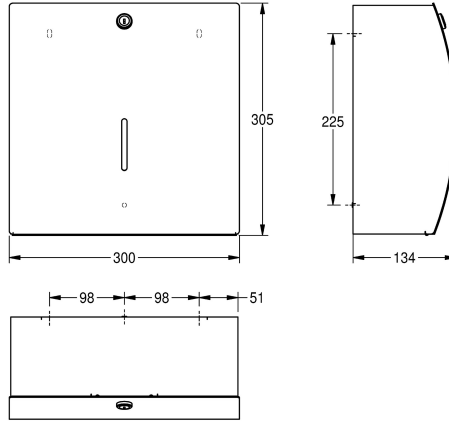

KWC STRATOS Papierhandtuchspender für Aufputzmontage

Modell-Linie: STRATOS | STRX600
Accessories | Papierhandtuchspender

KWC-Nr.

2000057205

Abmessungen 300 x 305 x 134 mm (B x H x T)

Papierhandtuchspender, für Aufputzmontage, Chromnickelstahl, Oberfläche seidenmatt, Materialstärke 1,5 mm, gebogene Front mit InoxPlus Oberflächenveredelung zur Reduzierung von Fingerabdrücken und besseren Reinigungseigenschaft (easy to clean), mit Sichtfenster, Zylinderschloss mit KWC Einheitschlüssel,

Fassungsvermögen 300 - 400 Stück bei Papier mit Z-Faltung, inklusive Edelstahlschrauben und Dübel.

Abmessungen 300 x 305 x 134 mm (B x H x T)

Technische Daten

Füllmenge
Füllmenge ME
Schloss
Material
Materialtyp
Materialstärke
Gesamttiefe
Gesamthöhe
Gesamtbreite
Oberflächenbehandlung
Oberflächenveredelung
Art des Verbrauchsmaterials
Art der Befestigung
Art der Montage
Art der Bedienung

400
Handtücher
Zylinderschloss
Edelstahl
1.4301 Chromnickelstahl V2A
1,5 mm
134 mm
305 mm
300 mm
seidenmatt
InoxPlus (antifingerprint)
Papierhandtuch
geschraubt
Wandmontage
manueller Betrieb

INOX PLUS

Verbrauchsmaterial