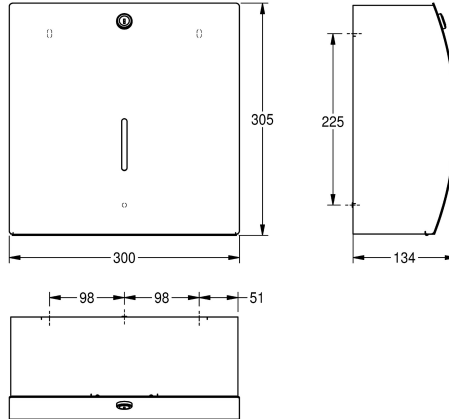

KWC STRATOS Papierhandtuchspender für Aufputzmontage

Modell-Linie: STRATOS | STRX600
Accessories | Papierhandtuchspender

KWC-Nr.

2000057205

Abmessungen 300 x 305 x 134 mm (B x H x T)

Papierhandtuchspender, für Aufputzmontage, Chromnickelstahl, Oberfläche seidenmatt, Materialstärke 1,5 mm, gebogene Front mit InoxPlus Oberflächenveredelung zur Reduzierung von Fingerabdrücken und besseren Reinigungseigenschaft (easy to clean), mit Sichtfenster, Zylinderschloss mit KWC Einheitschlüssel,

Fassungsvermögen 300 - 400 Stück bei Papier mit Z-Faltung, inklusive Edelstahlschrauben und Dübel.

Abmessungen 300 x 305 x 134 mm (B x H x T)

Technische Daten

Füllmenge
Füllmenge ME
Schloss
Material
Materialtyp
Materialstärke
Gesamttiefe
Gesamthöhe
Gesamtbreite
Oberflächenbehandlung
Oberflächenveredelung
Art des Verbrauchsmaterials
Art der Befestigung
Art der Montage
Art der Bedienung

400
Handtücher
Zylinderschloss
Edelstahl
1.4301 Chromnickelstahl V2A
1,5 mm
134 mm
305 mm
300 mm
seidenmatt
InoxPlus (antifingerprint)
Papierhandtuch
geschraubt
Wandmontage
manueller Betrieb

INOX PLUS

Verbrauchsmaterial