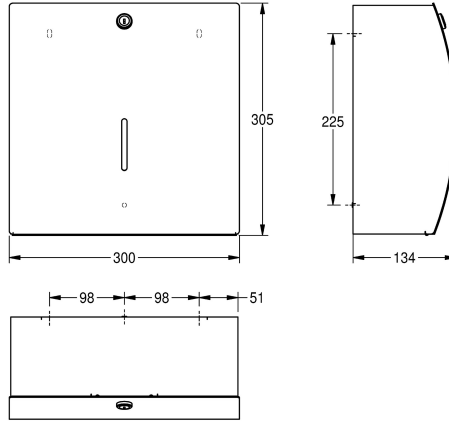

KWC STRATOS Dispensador de toallas de papel

Modell-Linie: STRATOS | STRX600
Accesorios | Dispensador de papel

KWC-No.

2000057205

Dimensiones 300 x 305 x 134 mm (an x al x pr)

Dispensador de toallas de papel para instalación a pared, en acero inoxidable, acabado pulido satinado, frontal con tratamiento antihuellas InoxPlus, minimiza la visibilidad de huellas y manchas y facilita la limpieza. Material de 1,5 mm de espesor, diseño frontal de forma redondeada con visor, cerradura KWC. Capacidad para

300 - 400 toallas dependiendo del tipo y del plegado del papel. Incluye tornillos de acero inoxidable y tacos.

Dimensiones 300 x 305 x 134 mm (L x A x P)

Datos técnicos

Cantidad de llenado
Capacidad de carga
Cerradura
Material
Código
Espesor del material
Profundidad
Altura
Anchura total
Acabado de superficie
Tratamiento de superficie
Tipo de consumibles
Tipo de fijación
Tipo de montaje
Tipo de operación

400
Toallas
Cerradura principal
Acero inoxidable
1.4301
1.5 mm
134 mm
305 mm
300 mm
Acabado satinado
INOXPLUS
Toallas de papel
Tornillo
Montaje a pared
Accionamiento manual

**INOX
PLUS**

Consumibles