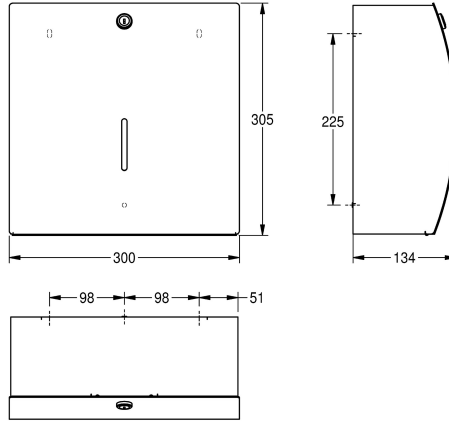

KWC STRATOS Dispensador de toallas de papel

Modell-Linie: STRATOS | STRX600
Accesorios | Dispensador de papel

KWC-No.

2000057205

Dimensiones 300 x 305 x 134 mm (an x al x pr)

Dispensador de toallas de papel para instalación a pared, en acero inoxidable, acabado pulido satinado, frontal con tratamiento antihuellas InoxPlus, minimiza la visibilidad de huellas y manchas y facilita la limpieza. Material de 1,5 mm de espesor, diseño frontal de forma redondeada con visor, cerradura KWC. Capacidad para

300 - 400 toallas dependiendo del tipo y del plegado del papel. Incluye tornillos de acero inoxidable y tacos.

Dimensiones 300 x 305 x 134 mm (L x A x P)

Datos técnicos

Cantidad de llenado
Capacidad de carga
Cerradura
Material
Código
Espesor del material
Profundidad
Altura
Anchura total
Acabado de superficie
Tratamiento de superficie
Tipo de consumibles
Tipo de fijación
Tipo de montaje
Tipo de operación

400
Toallas
Cerradura principal
Acero inoxidable
1.4301
1.5 mm
134 mm
305 mm
300 mm
Acabado satinado
INOXPLUS
Toallas de papel
Tornillo
Montaje a pared
Accionamiento manual

**INOX
PLUS**

Consumibles

KWC STRATOS