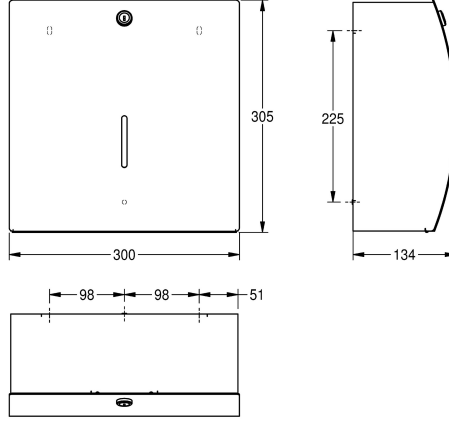

KWC STRATOS Paperipyyheannostelija

Modell-Linie: STRATOS | STRX600

Saniteettivarusteet julkisiin tiloihin | Paperipyyheannostelijat

KWC-No.

2000057205

Ruostumatonta terästä, satiinipinta

Paperipyyheannostelija pinta-asennukseen, ruostumatonta terästä, satiinipinta, edusta InoxPlus pintakäsittelyllä sormenjälkien vähentämiseksi ja siivottavuuden helpottamiseksi. Materiaalin vahvuus 1.5 mm, kaareva etukansi, sylinterilukko KWC standardiavaimella, tarkistusikkuna etupuolella, täyttökapasiteetti

300 - 400 kpl paperia riippuen taitoksesta. Mukana teräsruuvit ja tartuntaosat.

Mitat 327 x 632 x 147 mm (L x K x S)

Tekniset tiedot

Täyttömäärä
Täyttömäärä yksikköä
Lukko
Materiaali
Rst teräslaji
Materiaalin vahvuus
Kokonaissyvyys
Kokonaiskorkeus
Kokonaisleveys
Pinnan viimeistely
Pintakäsittely
Kulutuksen tyyppi
Kiinnitystapa
Asennustapa
Toiminta tapa
lviCode

400
Pyyhkeet
Avain lukko
Ruostumaton teräs
1.4301
1.5 mm
134 mm
305 mm
300 mm
Satiinipintainen
INOXPLUS
Paperi pyyhe
Ruuvi
Seinäasennus
Käsiikäyttöinen toiminta
0

**INOX
PLUS**

Kulutusosat

KWC STRATOS
Paperipyyheannostelija