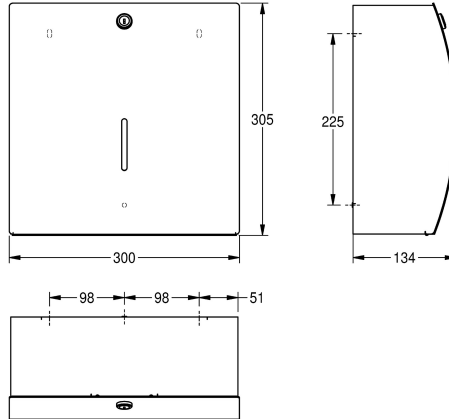

KWC STRATOS

Distributeur de serviettes en papier

Modell-Linie: STRATOS | STRX600

Accessoires | Distributeurs de serviettes en papier

KWC-No.

2000057205

Dimensions 300 x 305 x 134 mm (L x H x P)

Distributeur de serviettes en papier, pour montage mural, surface en inox, finition satinée, épaisseur du matériau de 1,5 mm, face avant arrondie avec finition de surface InoxPlus pour la réduction des empreintes de doigts et un meilleur nettoyage (« easy to clean »), serrure à barillet avec clé standard KWC, fenêtre de contrôle,

capacité de 300-400 feuilles, selon le pliage. Vis en inox et chevilles fournies.

Dimensions 300 x 305 x 134 mm (L x H x P)

Données techniques

Quantité de remplissage	400
Quantité de remplissage uom	Serviettes
Serrure	Serrure
Matière	Acier inoxydable
Code du matériel	1.4301
Épaisseur de matière	1.5 mm
Profondeur totale	134 mm
Hauteur totale	305 mm
Largeur totale	300 mm
Finition de surface	Finition satinée
Traitement de surface	INOXPLUS
Type de consommable	Serviettes en papier
Type de fixation	Fixation
Type de montage	Montage mural
Type d'opération	Opération manuelle

Quantité de remplissage	400
Quantité de remplissage uom	Serviettes
Serrure	Serrure
Matière	Acier inoxydable
Code du matériel	1.4301
Épaisseur de matière	1.5 mm
Profondeur totale	134 mm
Hauteur totale	305 mm
Largeur totale	300 mm
Finition de surface	Finition satinée
Traitement de surface	INOXPLUS
Type de consommable	Serviettes en papier
Type de fixation	Fixation
Type de montage	Montage mural
Type d'opération	Opération manuelle