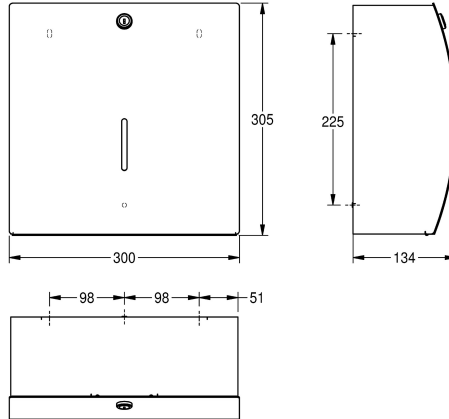

### KWC-No.

**2000057205**

Dimensions 300 x 305 x 134 mm (L x H x P)

Distributeur de serviettes en papier, pour montage mural, surface en inox, finition satinée, épaisseur du matériau de 1,5 mm, face avant arrondie avec finition de surface InoxPlus pour la réduction des empreintes de doigts et un meilleur nettoyage (« easy to clean »), serrure à barillet avec clé standard KWC, fenêtre de contrôle,

capacité de 300-400 feuilles, selon le pliage. Vis en inox et chevilles fournies.

Dimensions 300 x 305 x 134 mm (L x H x P)

### Données techniques

Quantité de remplissage
Quantité de remplissage uom
Serrure
Matière
Code du matériel
Épaisseur de matière
Profondeur totale
Hauteur totale
Largeur totale
Finition de surface
Traitement de surface
Type de consommable
Type de fixation
Type de montage
Type d'opération
teamNumber
sanitasTroeschNumber

400
Serviettes
Serrure
Acier inoxydable
1.4301
1.5 mm
134 mm
305 mm
300 mm
Finition satinée
INOXPLUS
Serviettes en papier
Fixation
Montage mural
Opération manuelle
572581
4621 221

**INOX PLUS**