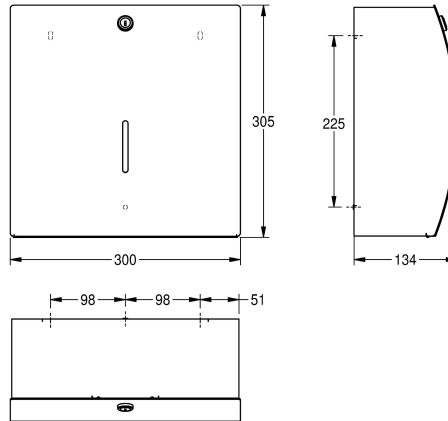

### KWC-No.

**2000057205**

Dimensions 300 x 305 x 134 mm (L x H x P)

Distributeur de serviettes en papier, pour montage mural, surface en inox, finition satinée, épaisseur du matériau de 1,5 mm, face avant arrondie avec finition de surface InoxPlus pour la réduction des empreintes de doigts et un meilleur nettoyage (« easy to clean »), serrure à barillet avec clé standard KWC, fenêtre de contrôle,

capacité de 300-400 feuilles, selon le pliage. Vis en inox et chevilles fournies.

Dimensions 300 x 305 x 134 mm (L x H x P)

### Données techniques

Quantité de remplissage	400
Quantité de remplissage uom	Serviettes
Serrure	Serrure
Matière	Acier inoxydable
Code du matériel	1.4301
Épaisseur de matière	1.5 mm
Profondeur totale	134 mm
Hauteur totale	305 mm
Largeur totale	300 mm
Finition de surface	Finition satinée
Traitement de surface	INOXPLUS
Type de consommable	Serviettes en papier
Type de fixation	Fixation
Type de montage	Montage mural
Type d'opération	Opération manuelle