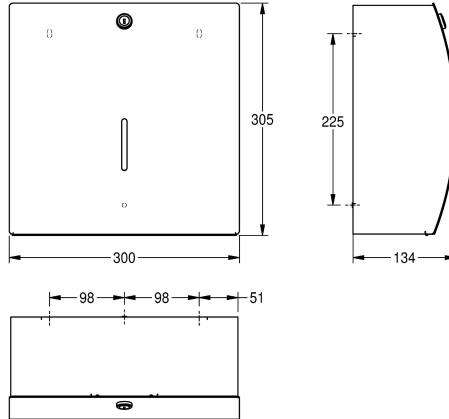

KWC STRATOS

Distributore di salviette asciugamani

Modell-Linie: STRATOS | STRX600

Accessori | Distributori di salviette asciugamani

KWC-No.

2000057205

Dimensioni 300 x 305 x 134 mm (L x A x P)

Distributore di salviette asciugamani, installazione a parete, in acciaio inox 18/10, superficie satinata, parte frontale con finitura anti impronta InoxPlus, spessore: 1,5 mm. Pannello frontale bombato. Serratura a cilindro con chiave standard KWC. Finestra di

controllo sulla parte frontale. Capacità di 300-400 salviette a seconda della piegatura. Inclusi viti e tasselli di fissaggio.

Dimensioni 300 x 305 x 134 mm (L x A x P)

Dati tecnici

Capacità	400
Capacità uom	Salviette asciugamani
Serratura	Serratura a chiave
Materiale	Acciaio inox
Codice materiale	1.4301
Spessore del materiale	1.5 mm
Profondità totale	134 mm
Altezza totale	305 mm
Larghezza complessiva	300 mm
Finitura della superficie	Finitura satinata
Trattamento della superficie	INOXPLUS
Tipo di consumabili	Salvietta in carta
Tipo di fissaggio	Vite
Tipo di montaggio	Installazione a parete
Funzionamento	Comando manuale

Capacità	400
Capacità uom	Salviette asciugamani
Serratura	Serratura a chiave
Materiale	Acciaio inox
Codice materiale	1.4301
Spessore del materiale	1.5 mm
Profondità totale	134 mm
Altezza totale	305 mm
Larghezza complessiva	300 mm
Finitura della superficie	Finitura satinata
Trattamento della superficie	INOXPLUS
Tipo di consumabili	Salvietta in carta
Tipo di fissaggio	Vite
Tipo di montaggio	Installazione a parete
Funzionamento	Comando manuale