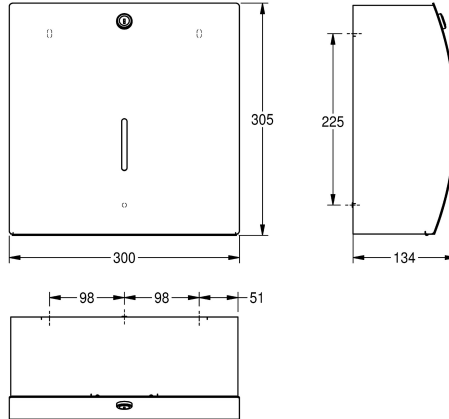

### KWC-No.

**2000057205**

Afmetingen 300 x 305 x 134 mm (B x H x D)

Papierdispenser voor opbouwmontage, van roestvrij staal, oppervlak zijdemat, materiaaldikte 1,5 mm, gebogen front met InoxPlus oppervlaktebehandeling voor minder vingerafdrukken en betere reiniging (easy to clean), met kijkvenster, cilinderslot met

KWC sleutel, capaciteit 300-400 handdoekjes met Z-vouw, inclusief roestvrijstalen schroeven en pluggen.

Afmetingen 300 x 305 x 134 mm (B x H x D)

### Technical Data

Vulhoeveelheid	400
Vul hoeveelheid verkoopseenheid	Handdoeken
Slot	Cylinderslot
Materiaal	Roestvrij staal
Materiaalcode	1.4301
Materiaaldikte	1.5 mm
Totale diepte	134 mm
Totale hoogte	305 mm
Totale breedte	300 mm
Oppervlakafwerking	Zijdeglans
Oppervlaktebehandeling	INOXPLUS
Type verbruiksproduct	Papierhanddoek
Type bevestiging	Geschroefd
Type montage	Wandmontage
Type bediening	Manuele werking

Vulhoeveelheid	400
Vul hoeveelheid verkoopseenheid	Handdoeken
Slot	Cylinderslot
Materiaal	Roestvrij staal
Materiaalcode	1.4301
Materiaaldikte	1.5 mm
Totale diepte	134 mm
Totale hoogte	305 mm
Totale breedte	300 mm
Oppervlakafwerking	Zijdeglans
Oppervlaktebehandeling	INOXPLUS
Type verbruiksproduct	Papierhanddoek
Type bevestiging	Geschroefd
Type montage	Wandmontage
Type bediening	Manuele werking